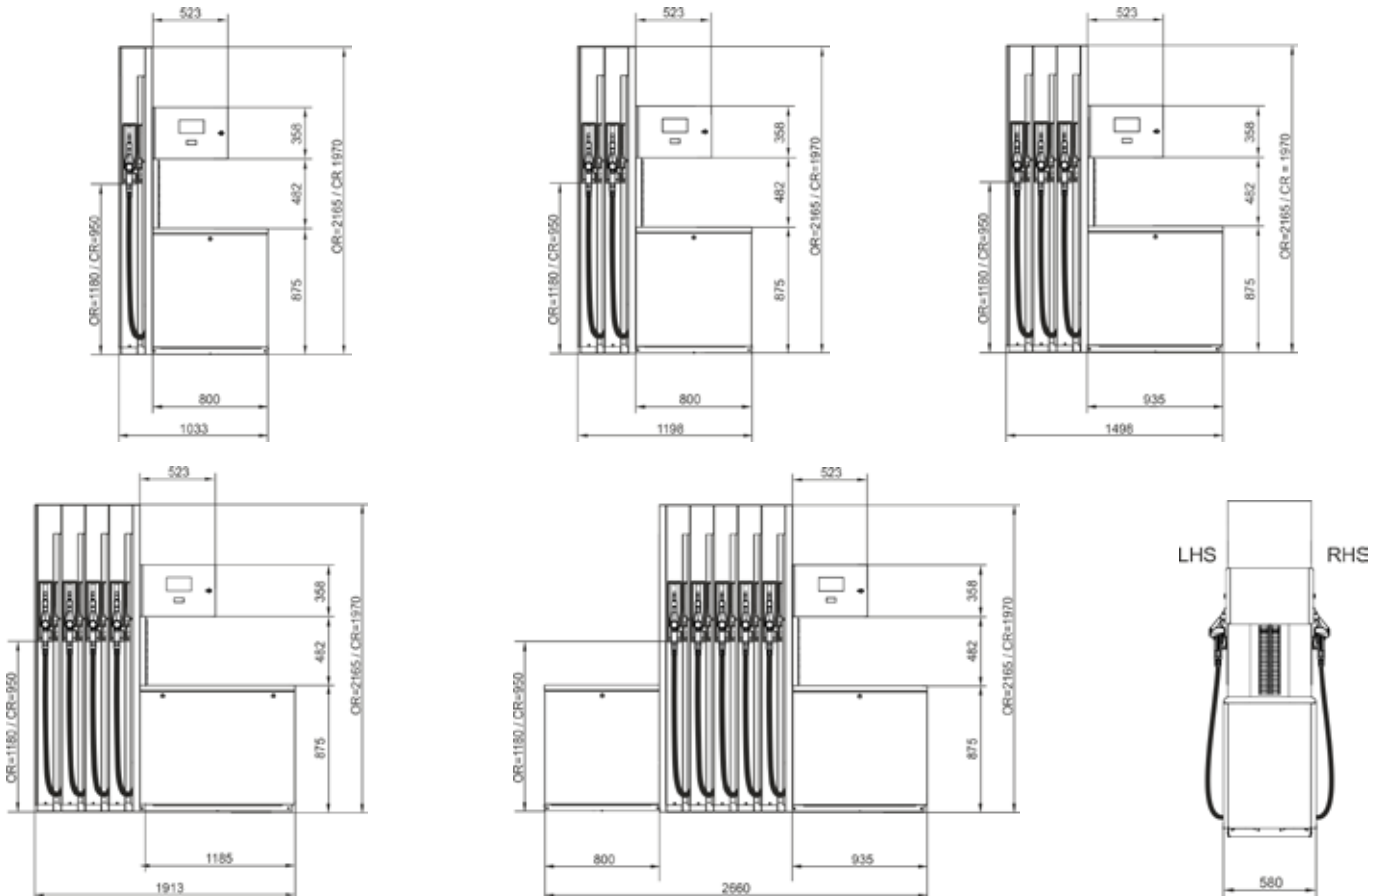

Технические характеристики

Гидравлическое оборудование

Насосный агрегат	Высокопроизводительный насосный агрегат GPU
Электродвигатель	Электродвигатели 400 В, 3-фазные
Прибор учета	Gilbarco Veeder-Root 4-поршневой С+ счетчик (опционально HD Meter/Ecometer)

Механическое оборудование

Стойка для шлангов	Сталь с порошковым покрытием
Клапаны	Электронные пропорциональные клапаны
Дверца гидравлической стойки	Дверцы гидравлического отсека — сталь с порошковым покрытием
Головка калькулятора	Сталь с порошковым покрытием
Пистолеты	ZVA с кожухами шлангов для защиты от перекручивания | Наконечники 21 мм для бензина (с улавливанием или без улавливания паров), 25 мм для дизельного топлива, 31 мм для дизельного топлива UHF
Шланг	Elaflex
Уход за шлангами	Наружный шланг (убирающийся — опционально)

Электроника

Калькулятор	Gilbarco Veeder-Root Apollo electronics
Дисплей	Жидкокристаллический, с подсветкой сзади
Интерфейсы	IFSF-LON/2-проводной/ATCL/Pumalan// опция: Nuovo Pignone/ER3

Характеристики

Диапазон температур	От -20°C до +45°C, до +55°C опционально
Расход на раздаче	40, 40/70, 70 или 120 л/мин
Источник питания	230 В (+10%; -15%), 50 ± 2 Гц (±2 Гц или 400 В, 3-фазный)