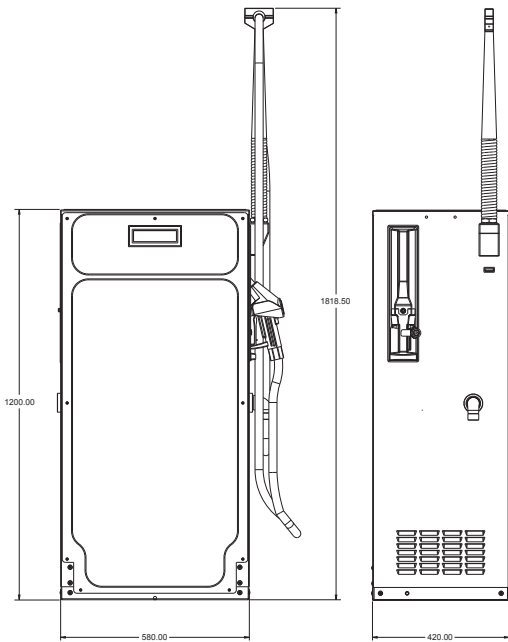

ENDURA

Calculateur électronique Gilbarco Veeder-Root (compatible MID)

Caractéristiques électriques :	230/400 V CA triphasé, 230 V CA monophasé, 50 Hz +/- 2 %
Protocoles de communication :	Sortie Gilbarco Veeder-Root 2WIRE/2FILS et multiwire (impulsions)
Affichage :	Écran de 25 mm avec batterie de secours de 15 minutes après une panne de courant
Plage de températures :	-20 °C à + 55 °C (jusqu'à -40 °C en option)
Mesureur :	Mesureur à piston C+ Gilbarco Veeder-Root avec calibrage électronique
Débits :	40, 70, 120, 40/120 l/min
Produits/flexibles :	1 produit avec 1 ou 2 flexibles (1 position de ravitaillement)
Dimensions (mm) :	580 (L) x 1 200 (H) x 420 (P), 181,50 (H) avec mât de flexible